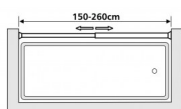

Nova cena: 800,00 RSD

Prodajna cena sa popustom

- ?ELI?NE CEVI - EKSTRA VELIKA DUŽINA

Opis

- PARAVAN ZA KADU OD ?ELI?NIH CEVI
- PLASTIFIKACIJA U BOJI
- OD 150CM DO 260 CM
- EKSTRA VELIKA DUŽINA

?eli?ne cevi Ø25, plastificirane belom bojom.